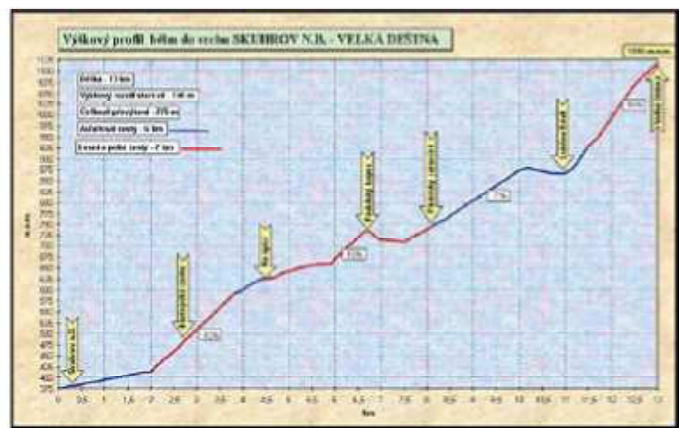

Mapa závodu

Profil

Partneři závodu

SKUHROV NAD BĚLOU

Sponzoři

Kontakt

Pavel Kruňčík

+420 734 494 373

velkadestna@centrum.cz

www.ski-skuhrov.cz

SKI SKUHROV NAD BĚLOU

pořádá

11 ročník

BĚHU DO VRCHU

Skuhrov nad Bělou

Velká Deštná

30. SRPEN 2014

start 10:00

závod je součástí

ISCAREX
CUP 2014
BĚHY V ORLICKÉM REGIONU

MARATON
stav
akciová společnost Úpice

Český pohár v běhu
do vrchu 2014
Kategorie SUPER