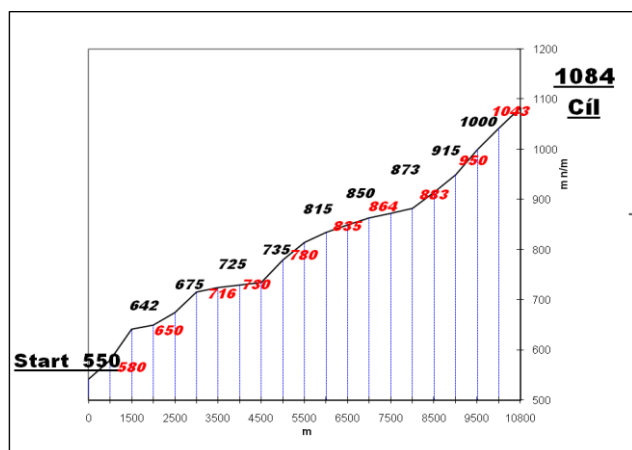

Dorostenky	14 - 15	1998 - 1997	3 000m
Dorostenky	16 - 17	1996 - 1994	3 000m
Juniorky	18 - 19	1993 - 1992	11 500m
Ženy A	20 - 34	1992 - 1978	10 000m
Ženy B	35 - 44	1977 - 1968	10 000m
Ženy C	45 - 54	1967 - 1958	10 000m
ŽenyD	55 let a ...	1957 a starší	10 000m

STARTOVNÍ ČÍSLA: V místě prezentace - Správní budova policejní střelnice Český Krumlov.

VÝKLAD TRATĚ: Prostor startu v 11:15 hod.

START: Závod dětí v 09:30 hod. venkovní prostory střelnice. Hlavní závod v 11:30 hod., hromadným startem všech kategorií v prostoru policejní střelnice Český Krumlov 550 m n.m.

CÍL: Vrchol hory Kleť 1084 m n.m. U horské chaty Kleť, tel. +420 724 700 300

OBČERSTVENÍ: Občerstvení pro závodníky v cíli zajištěno.

CENY: První tři závodníci v jednotlivých kategoriích obdrží věcné ceny a diplom.

ŠATNY: Správní budova policejní střelnice Český Krumlov.

POZNÁMKY: Zavazadla z prostoru startu přepraví pořadatel do prostoru cíle, nejpozději v 11:15 hod. Návrat zpět do Českého Krumlova po značených turistických cestách.

INFORMACE: MÍSTO STARTU na mapě vyznačeno šipkou

Správní budova policejní střelnice Český Krumlov, (bývalé vojenské cvičiště u obce Vyšný). Jiří TUREK, SK Český Krumlov o.s., Tovární 165, 381 01 Český Krumlov, telefon: 725464112, e-mail: behnaklet@seznam.cz, www.jihoceskybezeckypohar.cz, www.iscarex.cz, www.saucony.cz, www.behej.com,

Souřadnice GPS: 48°50'10.286" N 14°19'45.491" E

PLÁN A PROFIL NOVÉ TRATĚ !!!

KROS na polních a lesních cestách, Délka 10 000m, Převýšení 534 m.n.m., Start 550 m.n.m., Cíl 1084 m.n.m.